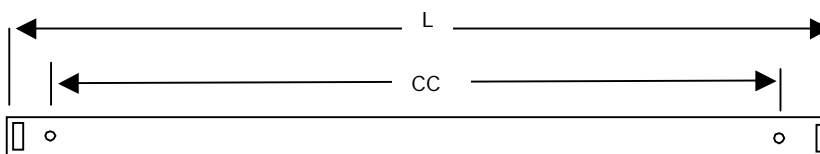

## RHFT-K

Art nr	Effekt Watt	Längd L mm	Bredd mm	Höjd mm	CC Fästhål
101436	1x14	571	31	53	470
101437	1x21	871	31	53	770
101438	1x28	1171	31	53	1070
101439	1x35	1471	31	53	1370
101444	1x14 dim	571	31	53	470
101445	1x21 dim	871	31	53	770
101446	1x28 dim	1171	31	53	1070
101447	1x35 dim	1471	31	53	1370

## Specifikationer

Armaturskena med täckåpa, för fristående montage, i aluzinkplåt 0,7 mm  
Kvalité Z 275 gr/m<sup>2</sup>

Kapslingsklass IP 20  
Klass 1

230-240 V 50-60 Hz  
Elektronisk reaktor

El-anslutning:  
3-polig snabbkopplingsplint