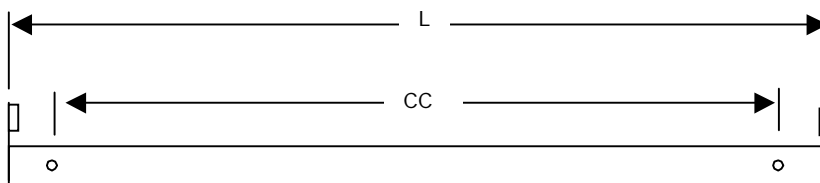

LYSRÖRSARMATUR T 5

RHST-K

Art nr	Effekt Watt	Längd L mm	Bredd mm	Höjd mm	CC Fästhål
101440	1x14	571	59	39	470
101441	1x21	871	59	39	770
101442	1x28	1171	59	39	1070
101443	1x35	1471	59	39	1370
101448	1x14 dim	571	59	39	470
101449	1x21 dim	871	59	39	770
101450	1x28 dim	1171	59	39	1070
101451	1x35 dim	1471	59	39	1370

Specifikationer

Armaturskena med täckåpa, för fristående montage, i aluzinkplåt 0,7 mm
Kvalité Z 275 gr/m²

Kapslingsklass IP 20
Klass 1

230-240 V 50-60 Hz
Elektronisk reaktor

El-anslutning:
3-polig snabbkopplingsplint