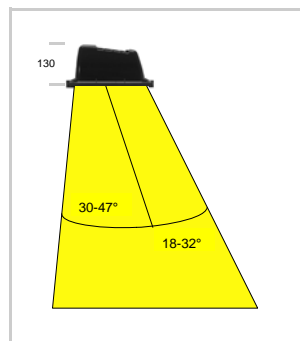

STRÅLKASTARE

YPSILON

Specifikationer

Strålkastare för Met.halogen
Armaturhus i aluminium
Härdat säkerhetsglas
Reflektor i eloxerad
aluminium

Kapslingsklass IP65
Klass 1
För metallhalogen RX7s
70 och 150 W
230 V 50 Hz, faskompenserad

Vikt ink.ljuskälla 4-4,5 kg

El-anslutning:
3-polig skruvplint 2,5 mm²

Tillval

Arm rak 1,0 M
Arm rak 0,5 M

Info

Lämplig för skylthöjder upp
till 5-M (150 W) 70 W 3-M

För jämn ljusbild
dela skyltens längd med 1,5 =
antal armaturer

LAMPBOLAGET AB
BOX 407
124 04 Bandhagen

TEL 08-647 30 35
FAX 08-556 290 24