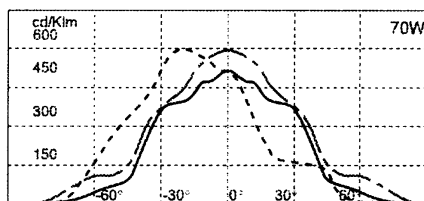

STRÅLKASTARE

YPSILON

Specifikationer

Strålkastare för Met.halogen
Armaturhus i aluminium
Härdat säkerhetsglas
Reflektor i eloxerad
aluminium

Kapslingsklass IP65
Klass 1
För metallhalogen RX7s
70 och 150 W
230 V 50 Hz, faskompenserad

Vikt ink.ljuskälla 4-4,5 kg

El-anslutning:
3-polig skruvplint 2,5 mm²

Tillval

Arm rak 1,0 M
Arm rak 0,5 M

Info

Lämplig för skylthöjder upp
till 5-M (150 W) 70 W 3-M

För jämn ljusbild
dela skyltens längd med 1,5 =
antal armaturer