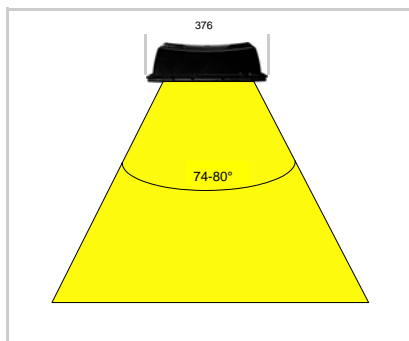

STRÅLKASTARE

YPSILON

Specifikationer

Strålkastare för Met.halogen
Armaturhus i aluminium
Härdat säkerhetsglas
Reflektor i eloxerad
aluminium

Kapslingsklass IP65
Klass 1
För metallhalogen RX7s
70 och 150 W
230 V 50 Hz, faskompenserad

Vikt ink.ljuskälla 4-4,5 kg

El-anslutning:
3-polig skruvplint 2,5 mm²

Tillval

Arm rak 1,0 M
Arm rak 0,5 M

Info

Lämplig för skylthöjder upp
till 5-M (150 W) 70 W 3-M

För jämn ljusbild
dela skyltens längd med 1,5 =
antal armaturer

LAMPBOLAGET AB
BOX 407
124 04 Bandhagen

TEL 08-647 30 35
FAX 08-556 290 24