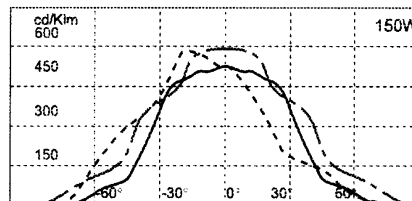

STRÅLKASTARE

YPSILON

Specifikationer

Strålkastare för Met.halogen
Armaturhus i aluminium
Härdat säkerhetsglas
Reflektor i eloxerad
aluminium

Kapslingsklass IP65
Klass 1
För metallhalogen RX7s
70 och 150 W
230 V 50 Hz, faskompenserad

Vikt ink.ljuskälla 4-4,5 kg

El-anslutning:
3-polig skruvplint 2,5 mm²

Tillval

Arm rak 1,0 M
Arm rak 0,5 M

Info

Lämplig för skylthöjder upp
till 5-M (150 W) 70 W 3-M

För jämn ljusbild
dela skyltens längd med 1,5 =
antal armaturer