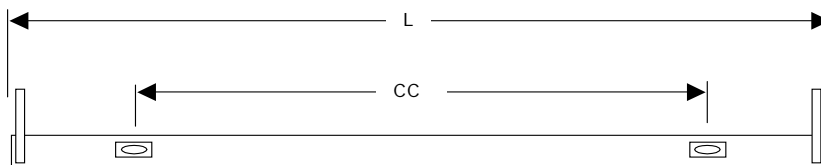

LYSRÖRSARMATUR

RHS

Art nr	Effekt Watt	Längd L mm	Bredd mm	Höjd mm	CC Fästhål
101015	1 x 15	467	85	50	230
101016	1 x 20	622	85	50	380
101017	1 x 25	1000	85	50	760
101018	1 x 30	925	85	50	685
101019	1 x 40	1230	85	50	990
101020	1 x 40 1- M	1000	85	50	760
101021	1 x 65	1530	85	50	1290

Specifikationer

Armatorskena för inbyggnad,
i aluzinkplåt 0,7 mm
Kvalité Z 275 gr/m²

Kapslingsklass IP 20
Klass 1

230V 50 Hz magnetisk reaktor

El-anslutning:
3-polig snabbkopplingsplint

Glimtändare ingår

Tillval