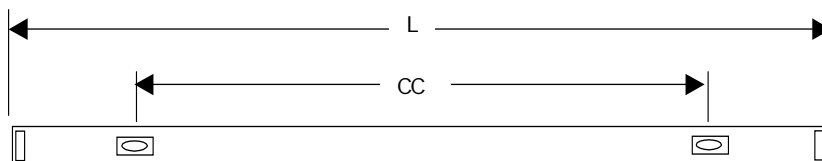

LYSRÖRSARMATUR

RHF HF

Art nr	Effekt Watt	Längd L mm	Bredd mm	Höjd mm	CC Fästhål
*101101	1 x 15	467	43	75	230
101102	1 x 18	622	43	75	380
101103	1 x 30	925	43	75	690
101104	1 x 36	1230	43	75	990
101105	1 x 36 1-M	1000	43	75	760
101106	1 x 58	1530	43	75	1290

Specifikationer

Armatuskena för inbyggnad,
i aluzinkplåt 0,7 mm
Kvalité Z 275 gr/m²

Kapslingsklass IP 20
Klass 1

230-240 V 50-60 Hz
Elektronisk reaktor

El-anslutning:
3-polig snabbkopplingsplint

Tillval

- 1: Reaktor för ljusreglering
- 2: Styrpot (Dimmer)
- 3: Sladdställ monterat
- 4: Förbindningskabel 3x0,75
- 5: Kablage med snabbkoppling
- 6: * Ej DIM