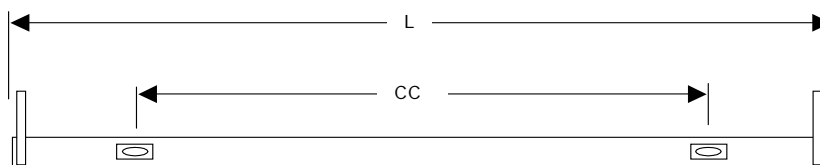

LYSRÖRSARMATUR

RHS HF

Art nr	Effekt Watt	Längd L mm	Bredd mm	Höjd mm	CC Fästhål
*101113	1 x 15	467	85	50	230
101114	1 x 18	622	85	50	380
101115	1 x 30	925	85	50	685
101116	1 x 36	1230	85	50	990
101117	1 x 36 1-M	1000	85	50	760
101118	1 x 58	1530	85	50	1290

Specifikationer

Armatuskena för inbyggnad,
i aluzinkplåt 0,7 mm
Kvalité Z 275 gr/m²

Kapslingsklass IP 20
Klass 1

230-240 V 50-60 Hz
Elektronisk reaktor

El-anslutning:
3-polig snabbkopplingsplint

Tillval

- 1: Reaktor för ljusreglering
- 2: Styrpot (Dimmer)
- 3: Sladdställ monterat
- 4: Förbindningskabel 3x0,75
- 5: Kablage med snabbkoppling
- 6: * Ej HFC