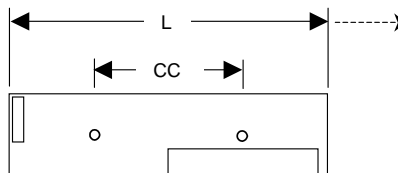

LYSRÖRSARMATUR

RHU

Specifikationer

Armatuskena för inbyggnad,
i aluzinkplåt 0,7 mm
Kvalité Z 275 gr/m²

Kapslingsklass IP 20
Klass 1

230V 50 Hz magnetisk reaktor

El-anslutning:
3-polig snabbkopplingsplint

Glimtändare ingår

Art nr	Effekt Watt	Längd L mm	Bredd mm	Höjd mm	CC Fästhål
101040	1 x 8	313	90	41	134
101200	1x8/24 V	313	90	41	134
101201	1x8/12 V	313	90	41	134
101041	1 x 18	313	90	49	134
101042	1 x 24	325 Ink. rör	90	49	134
101043	1 x 36	420 Ink. rör	90	49	134
101044	1x13	542	90	41	447