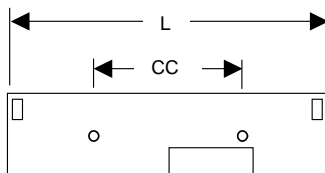

LYSRÖRSARMATUR

RHU

Specifikationer

Armatuskena för inbyggnad,
i aluzinkplåt 0,7 mm
Kvalité Z 275 gr/m²

Kapslingsklass IP 20
Klass 1

230V 50 Hz magnetisk reaktor

El-anslutning:
3-polig snabbkopplingsplint

Glimtändare ingår

Art nr	Effekt Watt	Längd L mm	Bredd mm	Höjd mm	CC Fästhål
101040	1 x 8	313	90	41	134
101200	1x8/24 V	313	90	41	134
101201	1x8/12 V	313	90	41	134
101041	1 x 18	313	90	49	134
101042	1 x 24	325 Ink. rör	90	49	134
101043	1 x 36	420 Ink. rör	90	49	134
101044	1x13	542	90	41	447