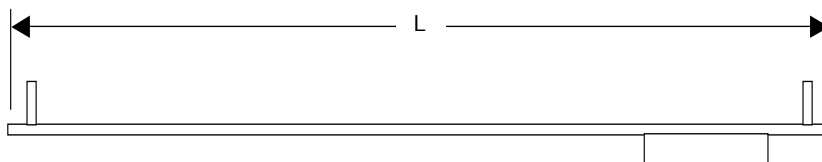

LYSRÖRSARMATUR

RHB

Art nr	Effekt Watt	Längd L mm	Bredd mm	Höjd mm	CC Fästhål
101022	1 x 15	497	45	95	—
101023	1 x 20	652	45	95	—
101024	1 x 25	1030	45	95	—
101025	1 x 30	955	45	95	—
101026	1 x 40	1260	45	95	—
101027	1 x 40 1-M	1030	45	95	—
101028	1 x 65	1560	45	95	—

Specifikationer

Armaturskena för inbyggnad,
i aluzinkplåt 0,7 mm
Kvalité Z 275 gr/m²

Kapslingsklass IP 20
Klass 1

230V 50 Hz magnetisk reaktor

El-anslutning:
3-polig snabbkopplingsplint

Glimtändare ingår

Tillval