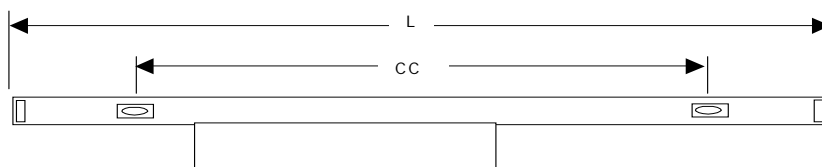

# LYSRÖRSARMATUR

RH

Art nr	Effekt Watt	Längd L mm	Bredd mm	Höjd mm	CC Fästhål
101001	1 x 15	467	115	55	230
101002	1 x 20	622	115	55	380
101003	1 x 25	1000	115	55	760
101004	1 x 30	925	115	55	690
101005	1 x 40	1230	115	55	990
101006	1 x 40 1- M	1000	115	55	760
101007	1 x 65	1530	115	55	1290

## Specifikationer

Armatureskena för inbyggnad,  
i aluzinkplåt 0,7 mm  
Kvalité Z 275 gr/m<sup>2</sup>

Kapslingsklass IP 20  
Klass 1

230V 50 Hz magnetisk reaktor

El-anslutning:  
3-polig snabbkopplingsplint