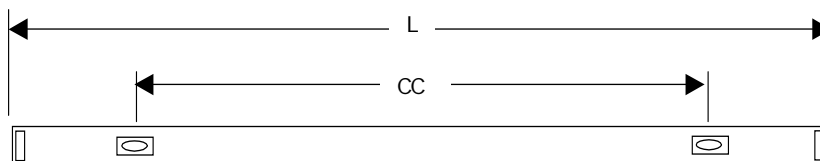

LYSRÖRSARMATUR

RHF

Art nr	Effekt Watt	Längd L mm	Bredd mm	Höjd mm	CC Fästhål
101008	1 x 15	467	43	75	230
101009	1 x 20	622	43	75	380
101010	1 x 25	1000	43	75	760
101011	1 x 30	925	43	75	690
101012	1 x 40	1230	43	75	990
101013	1 x 40 1- M	1000	43	75	760
101014	1 x 65	1530	43	75	1290

Specifikationer

Armatuskena för inbyggnad,
i aluzinkplåt 0,7 mm
Kvalité Z 275 gr/m²

Kapslingsklass IP 20
Klass 1

230V 50 Hz magnetisk reaktor

El-anslutning:
3-polig snabbkopplingsplint

Glimtändare ingår

Tillval