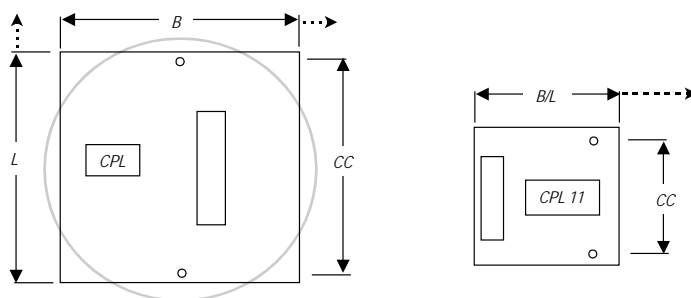

LYSRÖRSARMATUR

CPL

Specifikationer

Armaturplåt för inbyggnad,
i aluzinkplåt 0,7 mm
Kvalité Z 275 gr/m²

Kapslingsklass IP 20
Klass 1

230V 50 Hz magnetisk reaktor

El-anslutning:
3-polig snabbkopplingsplint

Glimtändare ingår

Art nr	Effekt Watt	Längd Ink. rör	Bredd Ink. rör	Höjd över rör	CC Fästhål
101037	1 x 22	210	210	60	170
101038	1 x 32	300	325	60	275
101039	1 x 40	400	400	60	275
Art. nr	Effekt Watt	Längd Ink. rör	Bredd B mm	Höjd	CC Fästhål
101036	1 x 5-11	185-285	110	37	90