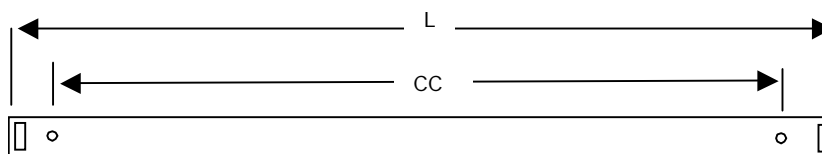

# LYSRÖRSARMATUR T 5

RHFT

Art nr	Effekt Watt	Längd L mm	Bredd mm	Höjd mm	CC Fästhål
101400	1x14	571	31	53	470
101401	1x21	871	31	53	770
101402	1x28	1171	31	53	1070
101403	1x35	1471	31	53	1370
101408	1x14 dim	571	31	53	470
101409	1x21 dim	871	31	53	770
101410	1x28 dim	1171	31	53	1070
101411	1x35 dim	1471	31	53	1370

## Specifikationer

Armatureskena för inbyggnad,  
i aluzinkplåt 0,7 mm  
Kvalité Z 275 gr/m<sup>2</sup>

Kapslingsklass IP 20  
Klass 1

230-240 V 50-60 Hz  
Elektronisk reaktor

El-anslutning:  
3-polig snabbkopplingsplint