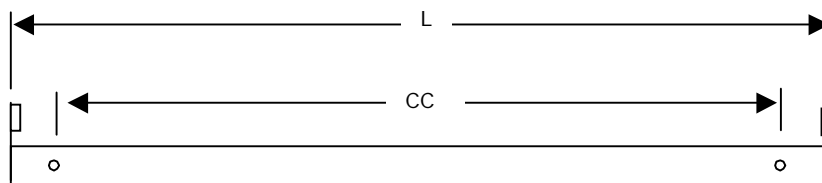

LYSRÖRSARMATUR T 5

RHST

Art nr	Effekt Watt	Längd L mm	Bredd mm	Höjd mm	CC Fästhål
101404	1x14	571	59	39	470
101405	1x21	871	59	39	770
101406	1x28	1171	59	39	1070
101407	1x35	1471	59	39	1370
101412	1x14 dim	571	59	39	470
101413	1x21 dim	871	59	39	770
101414	1x28 dim	1171	59	39	1070
101415	1x35 dim	1471	59	39	1370

Specifikationer

Armatureskena för inbyggnad,
i aluzinkplåt 0,7 mm
Kvalité Z 275 gr/m²

Kapslingsklass IP 20
Klass 1

230-240 V 50-60 Hz
Elektronisk reaktor

El-anslutning:
3-polig snabbkopplingsplint

Tillval

- 1: Reaktor för High output Lysrör
- 2: Reaktor för ljusreglering
- 3: Styrpot (Dimmer)
- 4: Sladdställ monterat
- 5: Förbindningskabel 3x0,75
- 6: Kablage med snabbkoppling